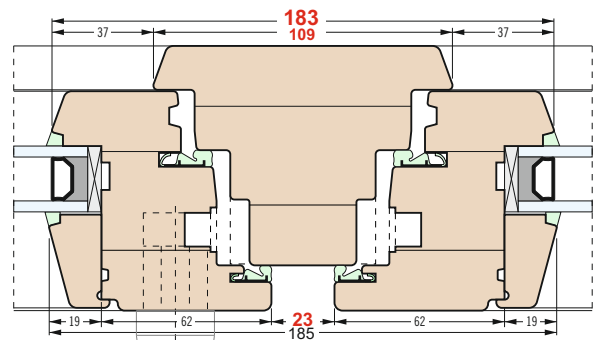

HOLZFENSTER

DETAILS IM STANDARD

FENSTER - VERTIKALSCHNITT

RAHMENBREITE

BLENDENRAHMEN BRV

- 37 mm
- 75 mm
- 104 mm

STULPAUSFÜHRUNG

FENSTER MIT SETZHOLZ 109

BANKANSCHLUSS VARIANTEN

KOPPLUNGSLEISTE

ZUBEHÖR

DETAILS IM STANDARD

ROLLADENFÜHRUNG STANDARD

MITTELFÜHRUNGSSCHIENE

ROLLADENFÜHRUNG AUSSENÖFFNEND

MITTELFÜHRUNGSSCHIENE