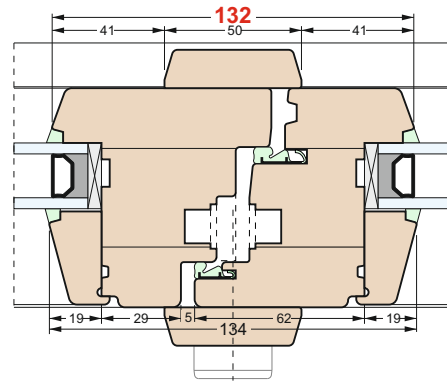

HOLZFENSTER

DETAILS IM STANDARD

FENSTER - VERTIKALSCHNITT

RAHMENBREITE

BLENDENRAHMEN BRV

- 37 mm
- 75 mm
- 104 mm

STULPAUSFÜHRUNG

FENSTER MIT SETZHOLZ 109

BANKANSCHLUSS VARIANTEN

KOPPLUNGSLEISTE

ZUBEHÖR

DETAILS IM STANDARD

ROLLADENFÜHRUNG STANDARD

MITTELFÜHRUNGSSCHIENE

ROLLADENFÜHRUNG AUSSENÖFFNEND

MITTELFÜHRUNGSSCHIENE