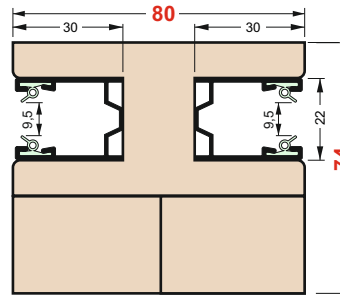

HOLZFENSTER

DETAILS IM STANDARD

FENSTER - VERTIKALSCHNITT

RAHMENBREITE

BLENDENRAHMEN BRV

- 37 mm
- 75 mm
- 104 mm

STULPAUSFÜHRUNG

FENSTER MIT SETZHOLZ 109

BANKANSCHLUSS VARIANTEN

KOPPLUNGSLEISTE

ZUBEHÖR

DETAILS IM STANDARD

ROLLADENFÜHRUNG STANDARD

MITTELFÜHRUNGSSCHIENE

ROLLADENFÜHRUNG AUSSENÖFFNEND

MITTELFÜHRUNGSSCHIENE