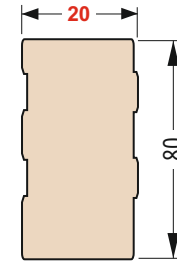

HOLZFENSTER

DETAILS IM STANDARD

FENSTER - VERTIKALSCHNITT

RAHMENBREITE

BLENDENRAHMEN BRV

- 37 mm
- 75 mm
- 104 mm

STULPAUSFÜHRUNG

FENSTER MIT SETZHOLZ 109

BANKANSCHLUSS VARIANTEN

KOPPLUNGSLEISTE

ZUBEHÖR

DETAILS IM STANDARD

ROLLADENFÜHRUNG STANDARD

MITTELFÜHRUNGSSCHIENE

ROLLADENFÜHRUNG AUSSENÖFFNEND

MITTELFÜHRUNGSSCHIENE