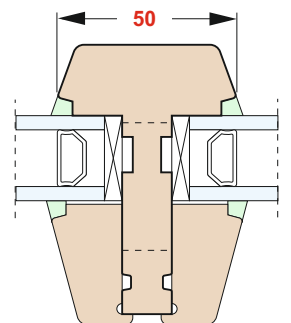

HOLZFENSTER

DETAILS IM STANDARD

FENSTER - VERTIKALSCHNITT

RAHMENBREITE

BLENDENRAHMEN BRV

- 37 mm
- 75 mm
- 104 mm

STULPAUSFÜHRUNG

FENSTER MIT SETZHOLZ 109

BALKONTÜRE / BODENSCHWELLE

SPROSSEN

Aufgeklebte Sprossen

Abstandhalter- TGI schwarz

Glasteilende Sprosse

Innenliegende Sprossen

Helima 18, 26, 46 mm
Farben: golden, silber, weiß (RAL 9010)
braun (RAL 8017)

Helima 8 mm
Farben: golden, silber, weiß (RAL 9010)