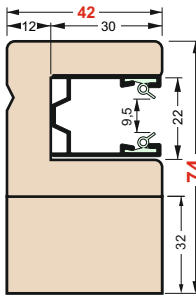

HOLZFENSTER

DETAILS IM STANDARD

FENSTER - VERTIKALSCHNITT

RAHMENBREITE

BLENDENRAHMEN BRV

- 37 mm
- 75 mm
- 104 mm

STULPAUSFÜHRUNG

FENSTER MIT SETZHOLZ 109

BANKANSCHLUSS VARIANTEN

KOPPLUNGSLEISTE

ZUBEHÖR

DETAILS IM STANDARD

ROLLADENFÜHRUNG STANDARD

MITTELFÜHRUNGSSCHIENE

ROLLADENFÜHRUNG AUSSENÖFFNEND

MITTELFÜHRUNGSSCHIENE