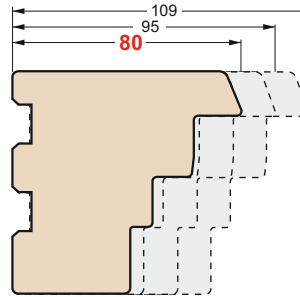

HOLZFENSTER

DETAILS IM STANDARD

FENSTER - VERTIKALSCHNITT

RAHMENBREITE

BLENDENRAHMEN BRV

- 37 mm
- 75 mm
- 104 mm

STULPAUSFÜHRUNG

FENSTER MIT SETZHOLZ 109

BANKANSCHLUSS VARIANTEN

KOPPLUNGSLEISTE

ZUBEHÖR

DETAILS IM STANDARD

ROLLADENFÜHRUNG STANDARD

MITTELFÜHRUNGSSCHIENE

ROLLADENFÜHRUNG AUSSENÖFFNEND

MITTELFÜHRUNGSSCHIENE