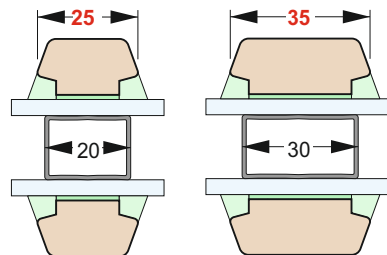

SPROSSEN

Aufgeklebte Sprossen

Abstandhalter- TGI schwarz