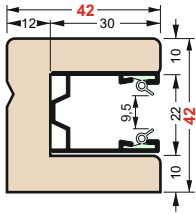

HOLZFENSTER

DETAILS IM STANDARD

FENSTER - VERTIKALSCHNITT

RAHMENBREITE

BLENDENRAHMEN BRV

- 37 mm
- 75 mm
- 104 mm

STULPAUSFÜHRUNG

FENSTER MIT SETZHOLZ 109

BANKANSCHLUSS VARIANTEN

KOPPLUNGSLEISTE

ZUBEHÖR

DETAILS IM STANDARD

ROLLADENFÜHRUNG STANDARD

MITTELFÜHRUNGSSCHIENE

ROLLADENFÜHRUNG AUSSENÖFFNEND

MITTELFÜHRUNGSSCHIENE