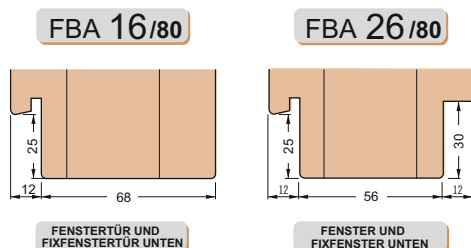

BANKANSCHLUSS VARIANTEN