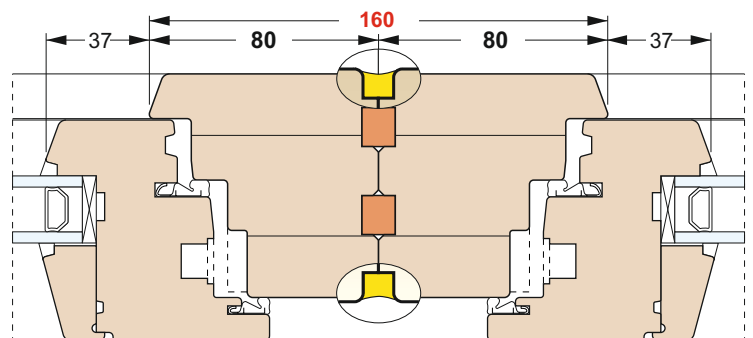

HOLZFENSTER

DETAILS IM STANDARD

FENSTER - VERTIKALSCHNITT

RAHMENBREITE

BLENDENRAHMEN BRV

- 37 mm
- 75 mm
- 104 mm

STULPAUSFÜHRUNG

FENSTER MIT SETZHOLZ 109

BANKANSCHLUSS VARIANTEN

KOPPLUNGSLEISTE

ZUBEHÖR

DETAILS IM STANDARD

ROLLADENFÜHRUNG STANDARD

MITTELFÜHRUNGSSCHIENE

ROLLADENFÜHRUNG AUSSENÖFFNEND

MITTELFÜHRUNGSSCHIENE