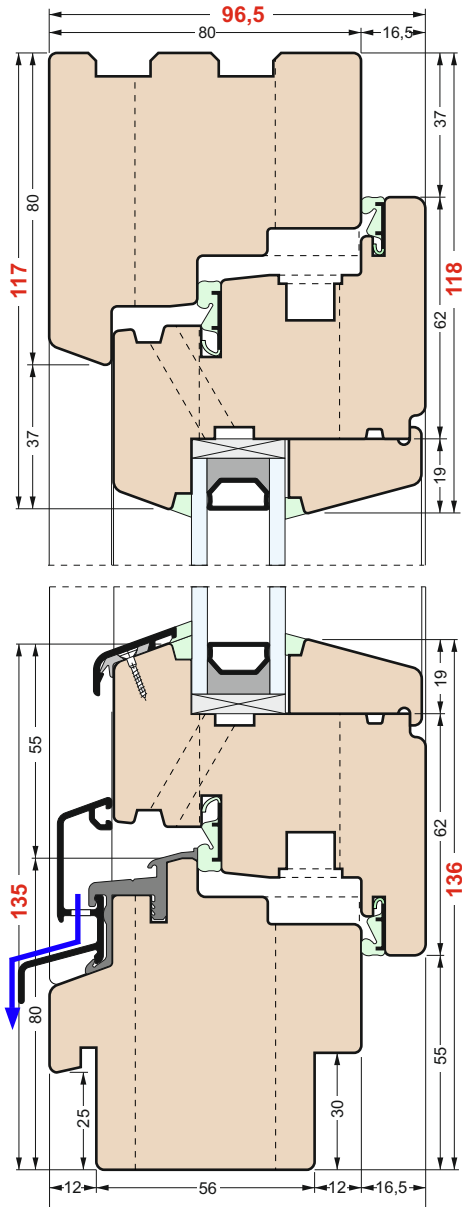

HOLZFENSTER

DETAILS IM STANDARD

FENSTER - VERTIKALSCHNITT

RAHMENBREITE

BLENDENRAHMEN BRV

- 37 mm
- 75 mm
- 104 mm

STULPAUSFÜHRUNG

FENSTER MIT SETZHOLZ 109

BANKANSCHLUSS VARIANTEN

KOPPLUNGSLEISTE

ZUBEHÖR

DETAILS IM STANDARD

ROLLADENFÜHRUNG STANDARD

MITTELFÜHRUNGSSCHIENE

ROLLADENFÜHRUNG AUSSENÖFFNEND

MITTELFÜHRUNGSSCHIENE

BALKONTÜRE / BODENSCHWELLE

SPROSSEN

Aufgeklebte Sprossen

Abstandhalter- TGI schwarz

Glasteilende Sprosse

Innenliegende Sprossen

Helima 18, 26, 46 mm
Farben: golden, silber, weiß (RAL 9010)
braun (RAL 8017)

Helima 8 mm
Farben: golden, silber, weiß (RAL 9010)