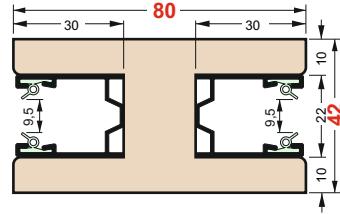

HOLZFENSTER

DETAILS IM STANDARD

FENSTER - VERTIKALSCHNITT

RAHMENBREITE

BLENDENRAHMEN BRV

- 37 mm
- 75 mm
- 104 mm

STULPAUSFÜHRUNG

FENSTER MIT SETZHOLZ 109

BANKANSCHLUSS VARIANTEN

KOPPLUNGSLEISTE

ZUBEHÖR

DETAILS IM STANDARD

ROLLADENFÜHRUNG STANDARD

MITTELFÜHRUNGSSCHIENE

ROLLADENFÜHRUNG AUSSENÖFFNEND

MITTELFÜHRUNGSSCHIENE