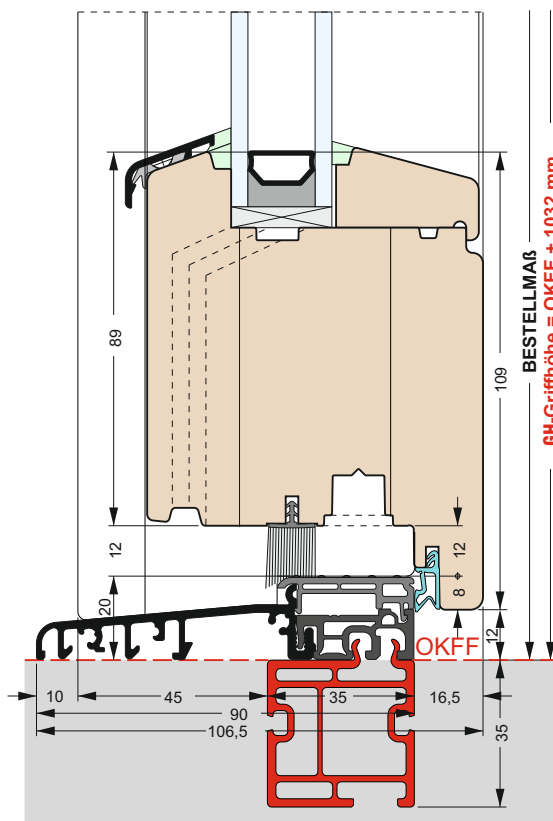

HOLZFENSTER

DETAILS IM STANDARD

FENSTER - VERTIKALSCHNITT

RAHMENBREITE

BLENDENRAHMEN BRV

- 37 mm
- 75 mm
- 104 mm

STULPAUSFÜHRUNG

FENSTER MIT SETZHOLZ 109

BANKANSCHLUSS VARIANTEN

KOPPLUNGSLEISTE

ZUBEHÖR

DETAILS IM STANDARD

ROLLADENFÜHRUNG STANDARD

MITTELFÜHRUNGSSCHIENE

ROLLADENFÜHRUNG AUSSENÖFFNEND

MITTELFÜHRUNGSSCHIENE

BALKONTÜRE / BODENSCHWELLE

SPROSSEN

Aufgeklebte Sprossen

Abstandhalter- TGI schwarz

Glasteilende Sprosse

Innenliegende Sprossen

Helima 18, 26, 46 mm
Farben: golden, silber, weiß (RAL 9010)
braun (RAL 8017)

Helima 8 mm
Farben: golden, silber, weiß (RAL 9010)