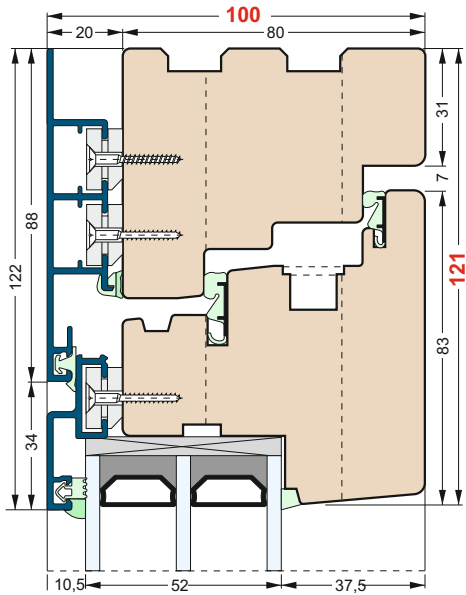

HOLZ/ALU FENSTER

DETAILS IM STANDARD

FENSTER - VERTIKALSCHNITT

RAHMENBREITE

BLENDRAHMEN VB

37 mm

75 mm

104 mm

STULPAUSFÜHRUNG

FENSTER MIT SETZHOLZ 109

BANKANSCHLUSS VARIANTEN

FBA 16/80

FENSTERTÜR UND
FIXFENSTERTÜR UNTEN

FBA 26/80

FENSTER UND
FIXFENSTER UNTEN

KOPPLUNGSLEISTE

ZUBEHÖR

DETAILS IM STANDARD

ROLLADENFÜHRUNG STANDARD

MITTELFÜHRUNGSSCHIENE

ROLLADENFÜHRUNG AUSSENÖFFNEND

ABROLLPROFIL

BALKONTÜRE / BODENSCHWELLE

SPROSSEN