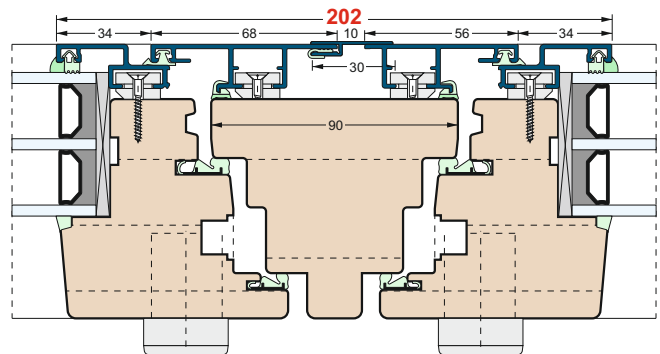

HOLZ/ALU FENSTER

DETAILS IM STANDARD

FENSTER - VERTIKALSCHNITT

RAHMENBREITE

BLENDRAHMEN VB

37 mm

75 mm

104 mm

STULPAUSFÜHRUNG

FENSTER MIT SETZHOLZ 109

BANKANSCHLUSS VARIANTEN

FBA 16/80

FENSTERTÜR UND
FIXFENSTERTÜR UNTEN

FBA 26/80

FENSTER UND
FIXFENSTER UNTEN

KOPPLUNGSLEISTE