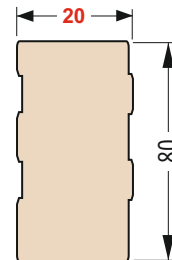

HOLZ/ALU FENSTER

DETAILS IM STANDARD

FENSTER - VERTIKALSCHNITT

RAHMENBREITE

BLENDRAHMEN VB

37 mm

75 mm

104 mm

STULPAUSFÜHRUNG

FENSTER MIT SETZHOLZ 109

BANKANSCHLUSS VARIANTEN

FBA 16/80

FENSTERTÜR UND
FIXFENSTERTÜR UNTEN

FBA 26/80

FENSTER UND
FIXFENSTER UNTEN

KOPPLUNGSLEISTE

ZUBEHÖR

DETAILS IM STANDARD

ROLLADENFÜHRUNG STANDARD

MITTELFÜHRUNGSSCHIENE

ROLLADENFÜHRUNG AUSSENÖFFNEND

ABROLLPROFIL

BALKONTÜRE / BODENSCHWELLE

SPROSSEN