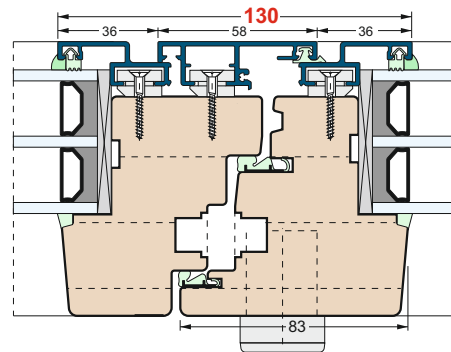

HOLZ/ALU FENSTER

DETAILS IM STANDARD

FENSTER - VERTIKALSCHNITT

RAHMENBREITE

BLENDRAHMEN VB

37 mm

75 mm

104 mm

STULPAUSFÜHRUNG

FENSTER MIT SETZHOLZ 109

BANKANSCHLUSS VARIANTEN

FBA 16/80

FENSTERTÜR UND
FIXFENSTERTÜR UNTEN

FBA 26/80

FENSTER UND
FIXFENSTER UNTEN

KOPPLUNGSLEISTE