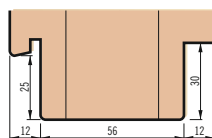

HOLZ/ALU FENSTER

DETAILS IM STANDARD

FENSTER - VERTIKALSCHNITT

RAHMENBREITE

BLENDRAHMEN VB

37 mm

75 mm

104 mm

STULPAUSFÜHRUNG

FENSTER MIT SETZHOLZ 109

BANKANSCHLUSS VARIANTEN

FBA 16/80

FENSTERTÜR UND
FIXFENSTERTÜR UNTEN

FBA 26/80

FENSTER UND
FIXFENSTER UNTEN

KOPPLUNGSLEISTE