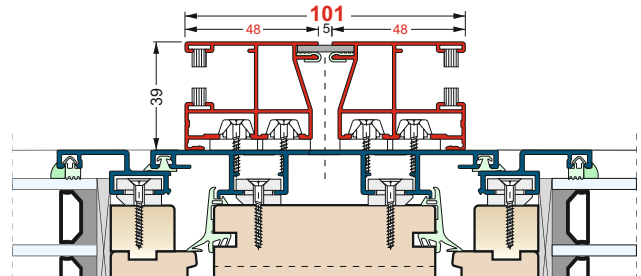

HOLZ/ALU FENSTER

DETAILS IM STANDARD

FENSTER - VERTIKALSCHNITT

RAHMENBREITE

BLENDRAHMEN VB

37 mm

75 mm

104 mm

STULPAUSFÜHRUNG

FENSTER MIT SETZHOLZ 109

BANKANSCHLUSS VARIANTEN

FBA 16/80

FENSTERTÜR UND
FIXFENSTERTÜR UNTEN

FBA 26/80

FENSTER UND
FIXFENSTER UNTEN

KOPPLUNGSLEISTE

ZUBEHÖR

DETAILS IM STANDARD

ROLLADENFÜHRUNG STANDARD

MITTELFÜHRUNGSSCHIENE

ROLLADENFÜHRUNG AUSSENÖFFNEND

ABROLLPROFIL

BALKONTÜRE / BODENSCHWELLE

SPROSSEN