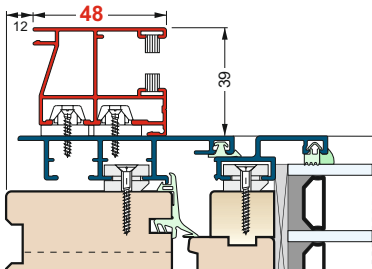

STULPAUSFÜHRUNG

FENSTER MIT SETZHOLZ 109

BANKANSCHLUSS VARIANTEN

FBA 16/80

FENSTERTÜR UND
FIXFENSTERTÜR UNTEN

FBA 26/80

FENSTER UND
FIXFENSTER UNTEN

KOPPLUNGSLEISTE

ZUBEHÖR

DETAILS IM STANDARD

ROLLADENFÜHRUNG STANDARD

MITTELFÜHRUNGSSCHIENE

ROLLADENFÜHRUNG AUSSENÖFFNEND

ABROLLPROFIL

BALKONTÜRE / BODENSCHWELLE

SPROSSEN