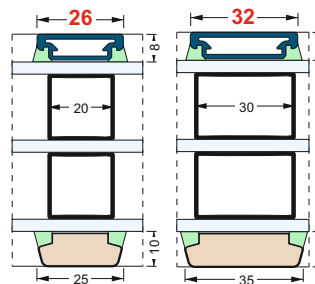

SPROSSEN

Aufgeklebte Sprossen

Abstandshalter- TGI schwarz