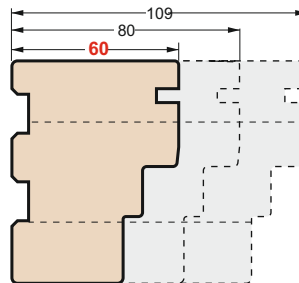

HOLZ/ALU FENSTER

DETAILS IM STANDARD

FENSTER - VERTIKALSCHNITT

RAHMENBREITE

BLENDRAHMEN VB

37 mm

75 mm

104 mm

STULPAUSFÜHRUNG

FENSTER MIT SETZHOLZ 109

BANKANSCHLUSS VARIANTEN

FBA 16/80

FENSTERTÜR UND
FIXFENSTERTÜR UNTEN

FBA 26/80

FENSTER UND
FIXFENSTER UNTEN

KOPPLUNGSLEISTE