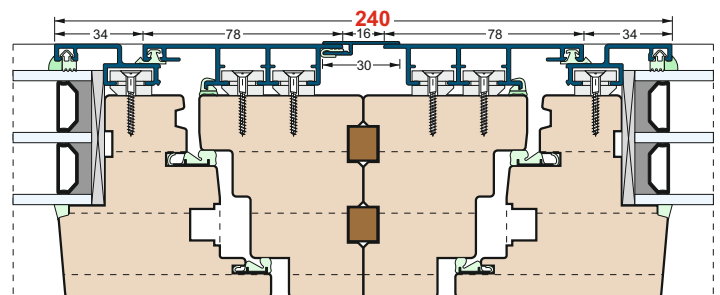

HOLZ/ALU FENSTER

DETAILS IM STANDARD

FENSTER - VERTIKALSCHNITT

RAHMENBREITE

BLENDRAHMEN VB

37 mm

75 mm

104 mm

STULPAUSFÜHRUNG

FENSTER MIT SETZHOLZ 109

BANKANSCHLUSS VARIANTEN

FBA 16/80

FENSTERTÜR UND
FIXFENSTERTÜR UNTEN

FBA 26/80

FENSTER UND
FIXFENSTER UNTEN

KOPPLUNGSLEISTE

ZUBEHÖR

DETAILS IM STANDARD

ROLLADENFÜHRUNG STANDARD

MITTELFÜHRUNGSSCHIENE

ROLLADENFÜHRUNG AUSSENÖFFNEND

ABROLLPROFIL

BALKONTÜRE / BODENSCHWELLE

SPROSSEN

Aufgeklebte Sprossen

Abstandshalter- TGI schwarz

Glasteilende Sprosse

Innenliegende Sprossen

Helima 18, 26, 46 mm
Farben: golden, silber, weiß (RAL 9010)
braun (RAL 8017)

Helima 8 mm
Farben: golden, silber, weiß (RAL 9010)