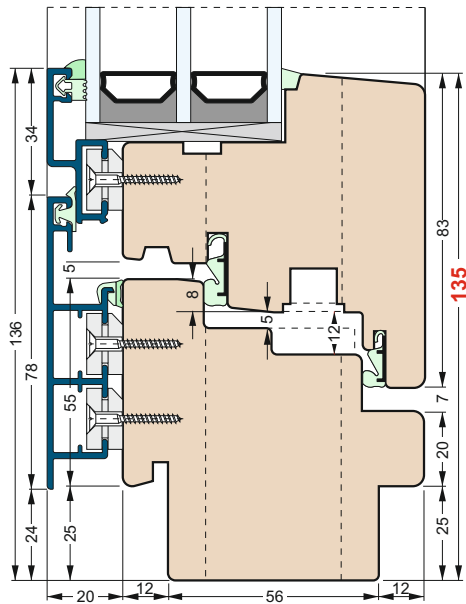

HOLZ/ALU FENSTER

DETAILS IM STANDARD

FENSTER - VERTIKALSCHNITT

RAHMENBREITE

BLENDRAHMEN VB

37 mm

75 mm

104 mm

STULPAUSFÜHRUNG

FENSTER MIT SETZHOLZ 109

BANKANSCHLUSS VARIANTEN

FBA 16/80

FENSTERTÜR UND
FIXFENSTERTÜR UNTEN

FBA 26/80

FENSTER UND
FIXFENSTER UNTEN

KOPPLUNGSLEISTE

ZUBEHÖR

DETAILS IM STANDARD

ROLLADENFÜHRUNG STANDARD

MITTELFÜHRUNGSSCHIENE

ROLLADENFÜHRUNG AUSSENÖFFNEND

ABROLLPROFIL

BALKONTÜRE / BODENSCHWELLE

SPROSSEN

Aufgeklebte Sprossen

Abstandshalter- TGI schwarz

Glasteilende Sprosse

Innenliegende Sprossen

Helima 18, 26, 46 mm
Farben: golden, silber, weiß (RAL 9010)
braun (RAL 8017)

Helima 8 mm
Farben: golden, silber, weiß (RAL 9010)