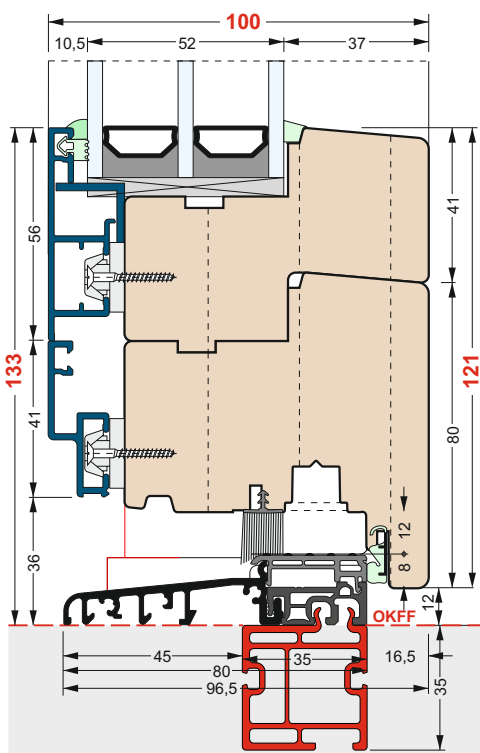

HOLZ/ALU FENSTER

DETAILS IM STANDARD

FENSTER - VERTIKALSCHNITT

RAHMENBREITE

BLENDRAHMEN VB

37 mm

75 mm

104 mm

STULPAUSFÜHRUNG

FENSTER MIT SETZHOLZ 109

BANKANSCHLUSS VARIANTEN

FBA 16/80

FENSTERTÜR UND
FIXFENSTERTÜR UNTEN

FBA 26/80

FENSTER UND
FIXFENSTER UNTEN

KOPPLUNGSLEISTE

ZUBEHÖR

DETAILS IM STANDARD

ROLLADENFÜHRUNG STANDARD

MITTELFÜHRUNGSSCHIENE

ROLLADENFÜHRUNG AUSSENÖFFNEND

ABROLLPROFIL

BALKONTÜRE / BODENSCHWELLE

SPROSSEN

Aufgeklebte Sprossen

Abstandshalter- TGI schwarz

Glasteilende Sprosse

Innenliegende Sprossen

Helima 18, 26, 46 mm
Farben: golden, silber, weiß (RAL 9010)
braun (RAL 8017)

Helima 8 mm
Farben: golden, silber, weiß (RAL 9010)