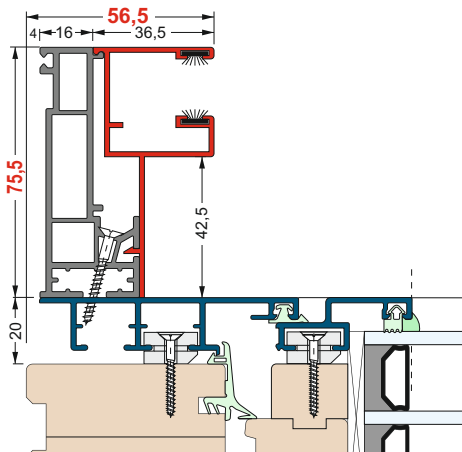

HOLZ/ALU FENSTER

DETAILS IM STANDARD

FENSTER - VERTIKALSCHNITT

RAHMENBREITE

BLENDRAHMEN VB

37 mm

75 mm

104 mm

STULPAUSFÜHRUNG

FENSTER MIT SETZHOLZ 109

BANKANSCHLUSS VARIANTEN

FBA 16/80

FENSTERTÜR UND
FIXFENSTERTÜR UNTEN

FBA 26/80

FENSTER UND
FIXFENSTER UNTEN

KOPPLUNGSLEISTE

ZUBEHÖR

DETAILS IM STANDARD

ROLLADENFÜHRUNG STANDARD

MITTELFÜHRUNGSSCHIENE

ROLLADENFÜHRUNG AUSSENÖFFNEND

ABROLLPROFIL

BALKONTÜRE / BODENSCHWELLE

SPROSSEN

Aufgeklebte Sprossen

Abstandshalter- TGI schwarz

Glasteilende Sprosse

Innenliegende Sprossen

Helima 18, 26, 46 mm
Farben: golden, silber, weiß (RAL 9010)
braun (RAL 8017)

Helima 8 mm
Farben: golden, silber, weiß (RAL 9010)