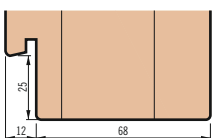

HOLZ/ALU FENSTER

DETAILS IM STANDARD

FENSTER - VERTIKALSCHNITT

RAHMENBREITE

BLENDRAHMEN VB

37 mm

75 mm

104 mm

STULPAUSFÜHRUNG

FENSTER MIT SETZHOLZ 109

BANKANSCHLUSS VARIANTEN

FBA 16/80

FENSTERTÜR UND
FIXFENSTERTÜR UNTEN

FBA 26/80

FENSTER UND
FIXFENSTER UNTEN

KOPPLUNGSLEISTE