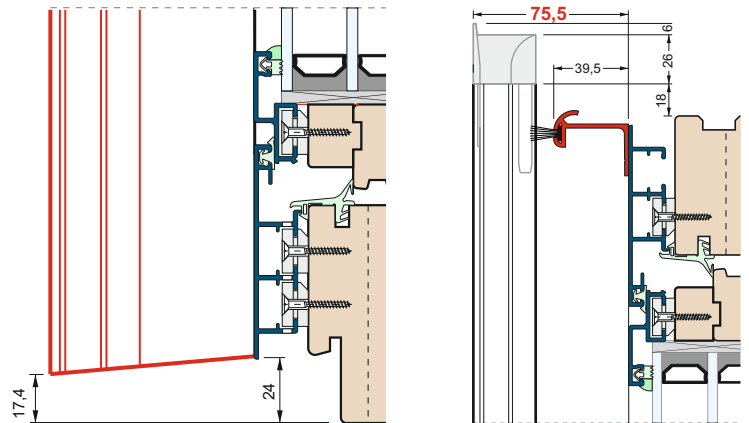

STULPAUSFÜHRUNG

FENSTER MIT SETZHOLZ 109

BANKANSCHLUSS VARIANTEN

FBA 16/80

FENSTERTÜR UND
FIXFENSTERTÜR UNTEN

FBA 26/80

FENSTER UND
FIXFENSTER UNTEN

KOPPLUNGSLEISTE

ZUBEHÖR

DETAILS IM STANDARD

ROLLADENFÜHRUNG STANDARD

MITTELFÜHRUNGSSCHIENE

ROLLADENFÜHRUNG AUSSENÖFFNEND

ABROLLPROFIL

BALKONTÜRE / BODENSCHWELLE

SPROSSEN

Aufgeklebte Sprossen

Abstandshalter- TGI schwarz

Glasteilende Sprosse

Innenliegende Sprossen

Helima 18, 26, 46 mm
Farben: golden, silber, weiß (RAL 9010)
braun (RAL 8017)

Helima 8 mm
Farben: golden, silber, weiß (RAL 9010)