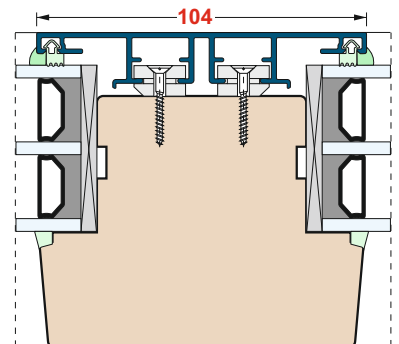

STULPAUSFÜHRUNG

FENSTER MIT SETZHOLZ 109

BANKANSCHLUSS VARIANTEN

FBA 16/80

FENSTERTÜR UND
FIXFENSTERTÜR UNTEN

FBA 26/80

FENSTER UND
FIXFENSTER UNTEN

KOPPLUNGSLEISTE

ZUBEHÖR

DETAILS IM STANDARD

ROLLADENFÜHRUNG STANDARD

MITTELFÜHRUNGSSCHIENE

ROLLADENFÜHRUNG AUSSENÖFFNEND

ABROLLPROFIL

BALKONTÜRE / BODENSCHWELLE

SPROSSEN

Aufgeklebte Sprossen

Abstandshalter- TGI schwarz

Glasteilende Sprosse

Innenliegende Sprossen

Helima 18, 26, 46 mm
Farben: golden, silber, weiß (RAL 9010)
braun (RAL 8017)

Helima 8 mm
Farben: golden, silber, weiß (RAL 9010)