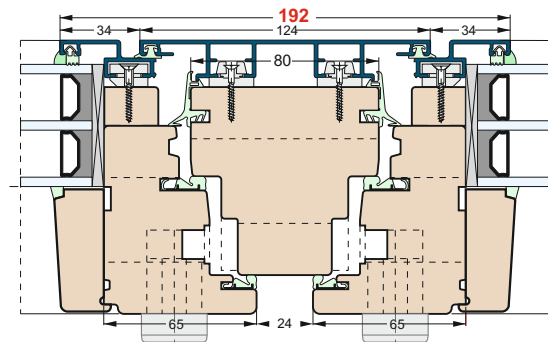

FENSTER MIT SETZHOLZ 109